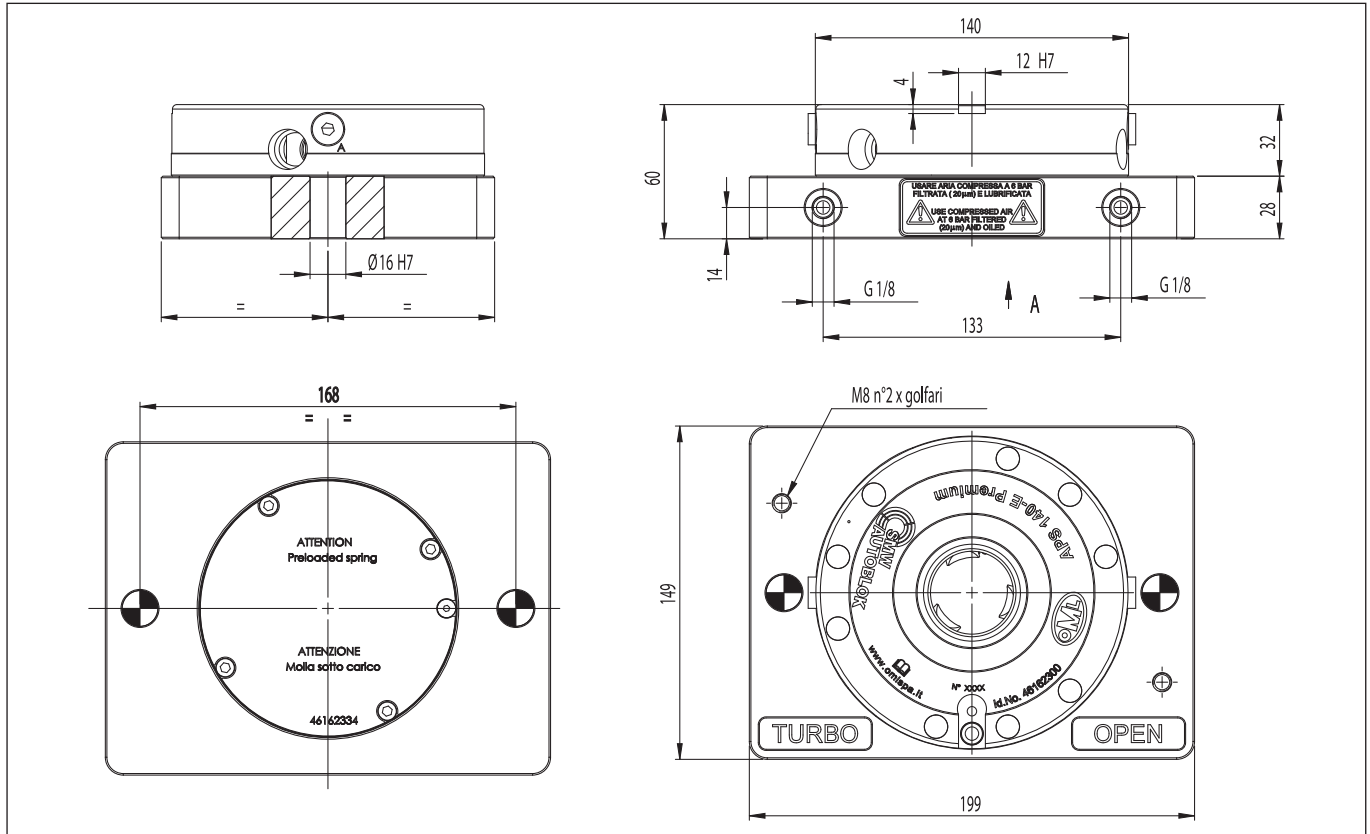

APS-140

Piastra • Plaque de base

con effetto turbo
avec effet "TURBO"

Piastra a 1 modulo APS 140-E
Plaque de base "SINGLE" APS 140-E

	cod. • Réf. Article	peso • Poids kg
Premium	46 16 82 60	5,5