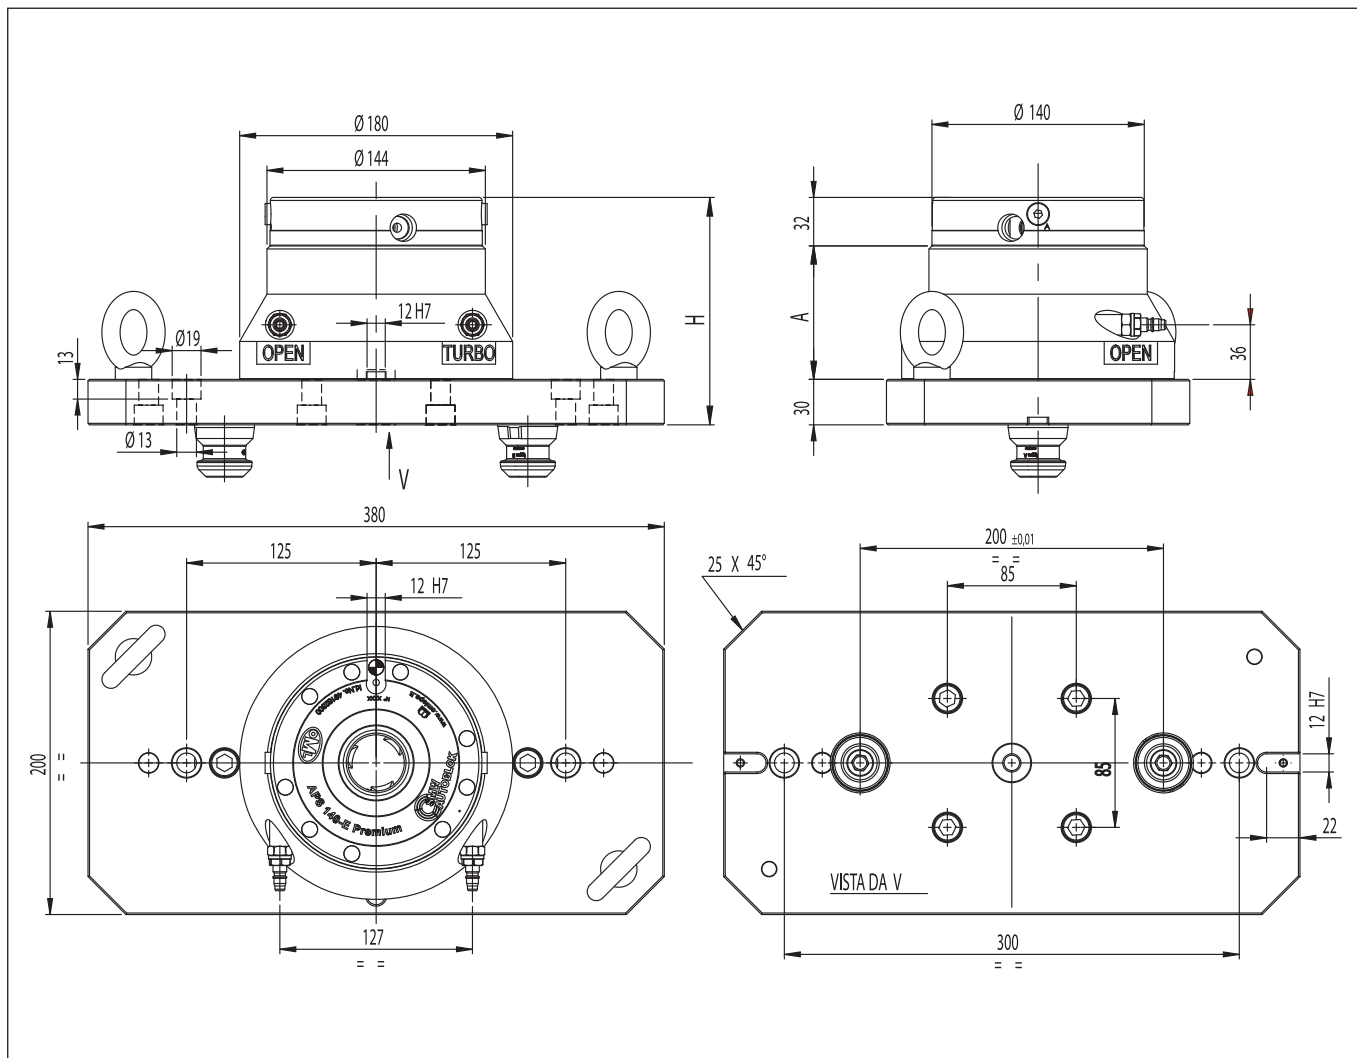

APS-140

Piastre • Plaque de base

Piastra a 1 modulo APS 140 E per macchina a 5 assi
(predisposizione per "DUO" APS)
Réhausse "SINGLE" avec 1 module APS 140-E
pour usinage 5 axes avec montage sur plaque "DUO" APS

con effetto turbo
avec effet "TURBO"

	codice Réf. Article	A mm	H mm	peso (kg) Poids (kg)
Premium	46 16 78 10	88	150	38
Premium	46 16 78 20	148	210	49