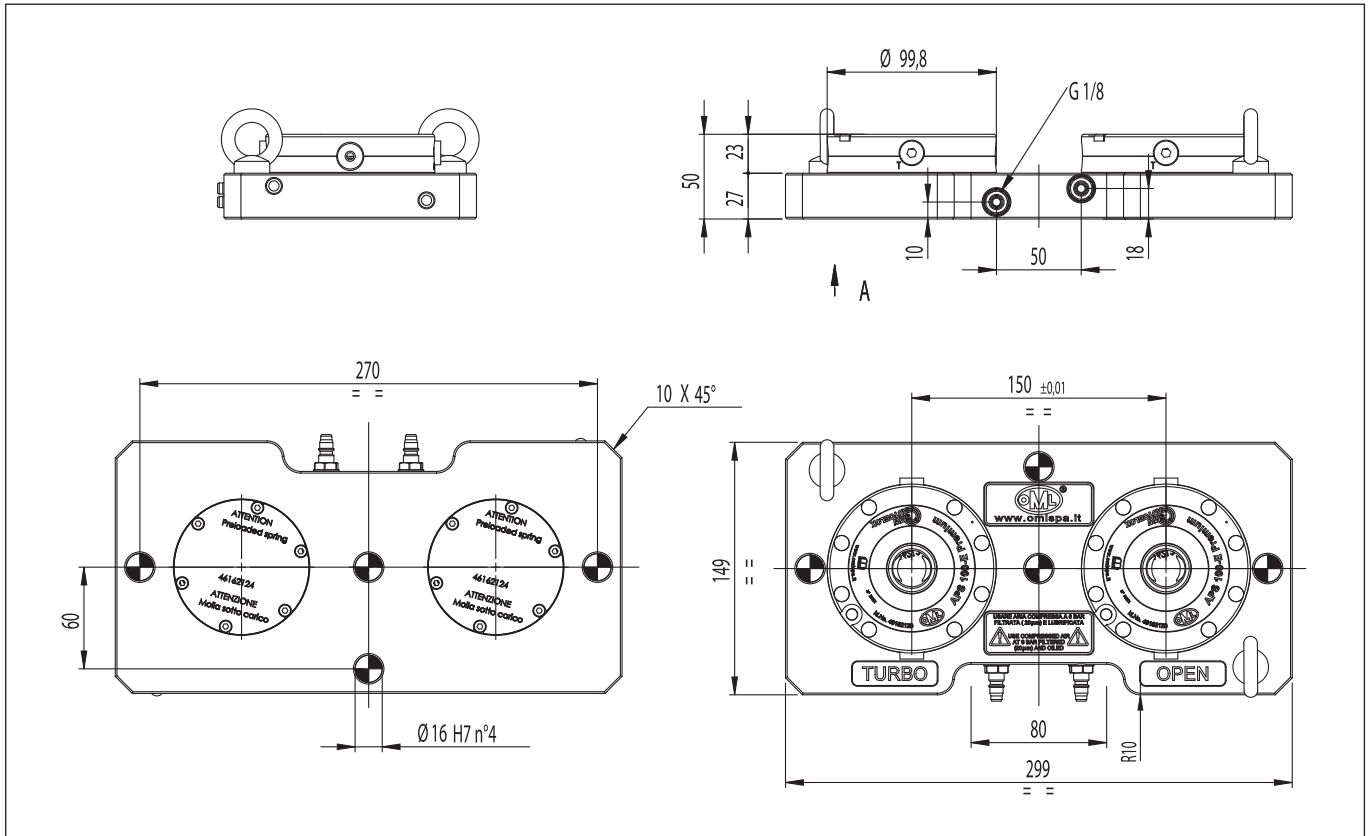

APS-100

Piastra • Plaque de base

Piastra a 2 moduli APS 100-E
Plaque de base "DUO" APS 100-E

con effetto turbo
avec effet "TURBO"
(Premium)

	cod. • Réf. Article	peso • Poids kg
Premium	46 16 82 90	10,5
Basic	46 16 82 95	10,5