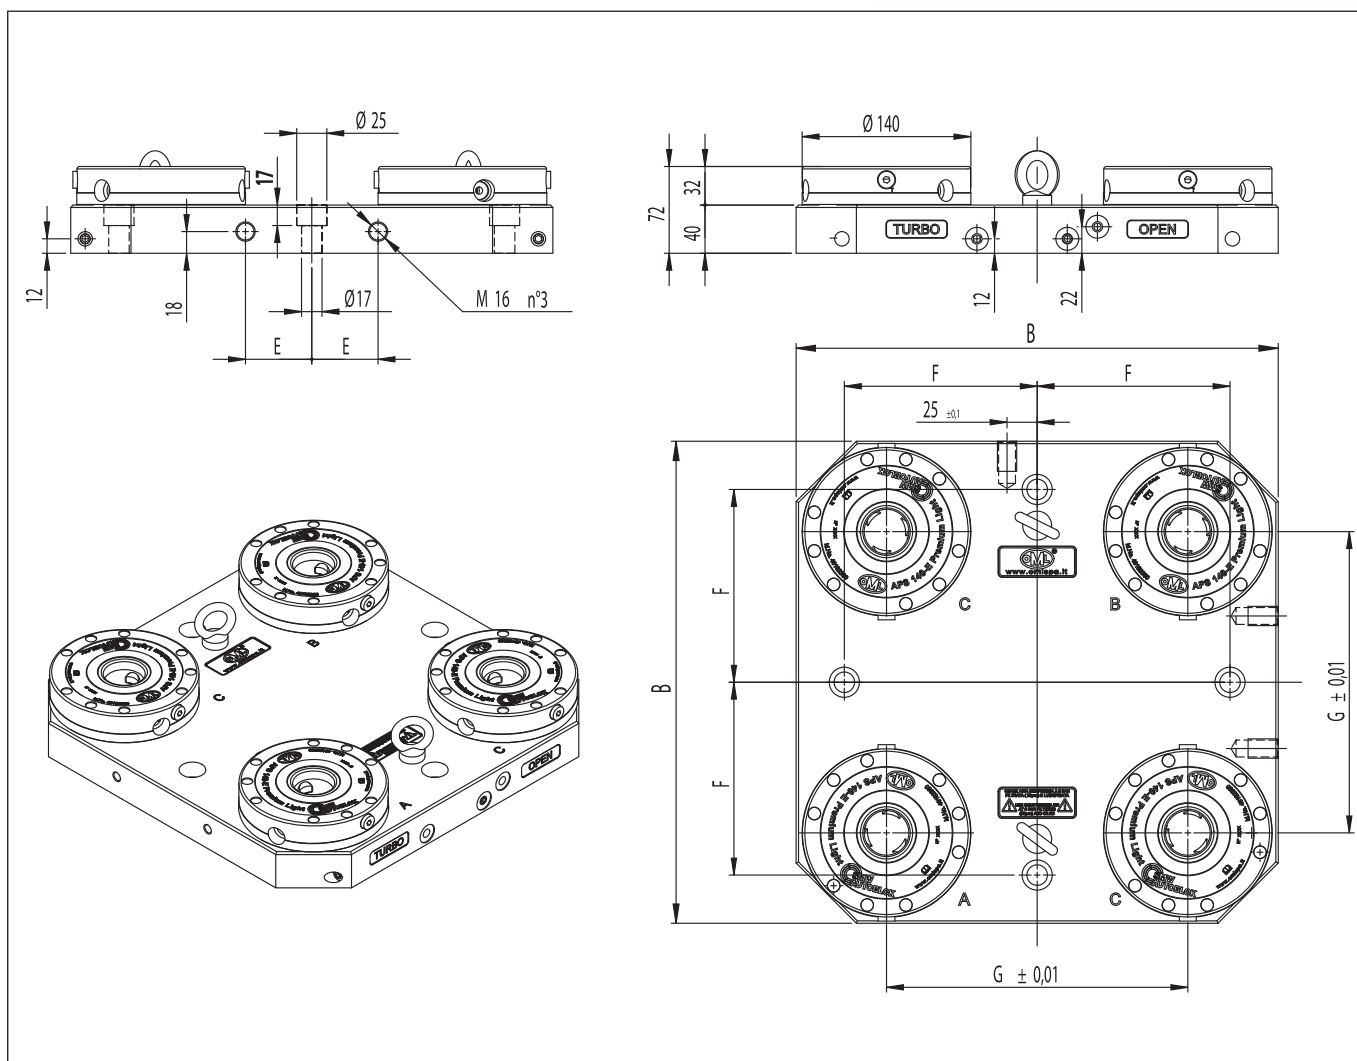

APS-140

Piastre • Plaque de base

Piastra a 4 moduli APS 140-E
per centri di lavoro orizzontali
Plaque de base "QUATTRO" APS 140-E
pour centre d'usinage horizontal

con effetto turbo
avec effet "TURBO"
(Premium)

	codice Réf. Article	B mm	E mm	F mm	G mm	peso Poids kg
Premium light	46 16 70 40	400	55	160	250	57
Basic	46 16 70 45	400	55	160	250	57
Premium light	46 16 70 50	500	75	200	300	85
Basic	46 16 70 55	500	75	200	300	85
Premium light	46 16 70 60	630	100	250	420	130
Basic	46 16 70 65	630	100	250	420	130