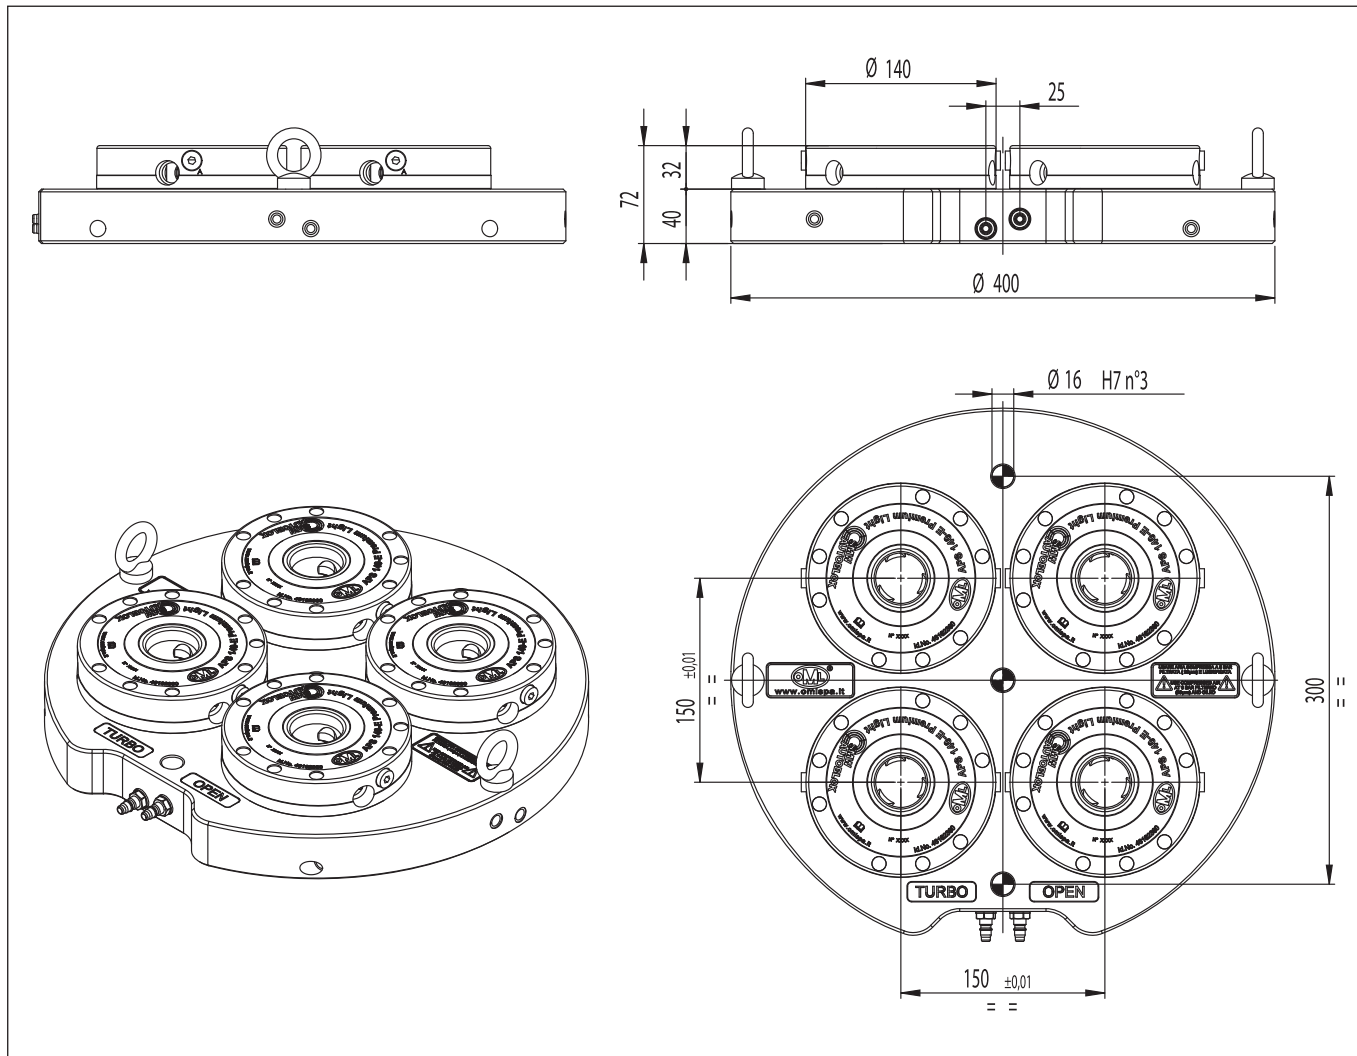

APS-140

Piastre • Plaque de base

Piastra tonda a 4 moduli APS 140-E
Plaque cylindrique avec 4 modules APS 140-E

con effetto turbo
avec effet "TURBO"
(Premium)

	codice Réf. Article	peso (kg) Poids (kg)
Premium Light	46 16 80 20	45
Basic	46 16 80 25	44