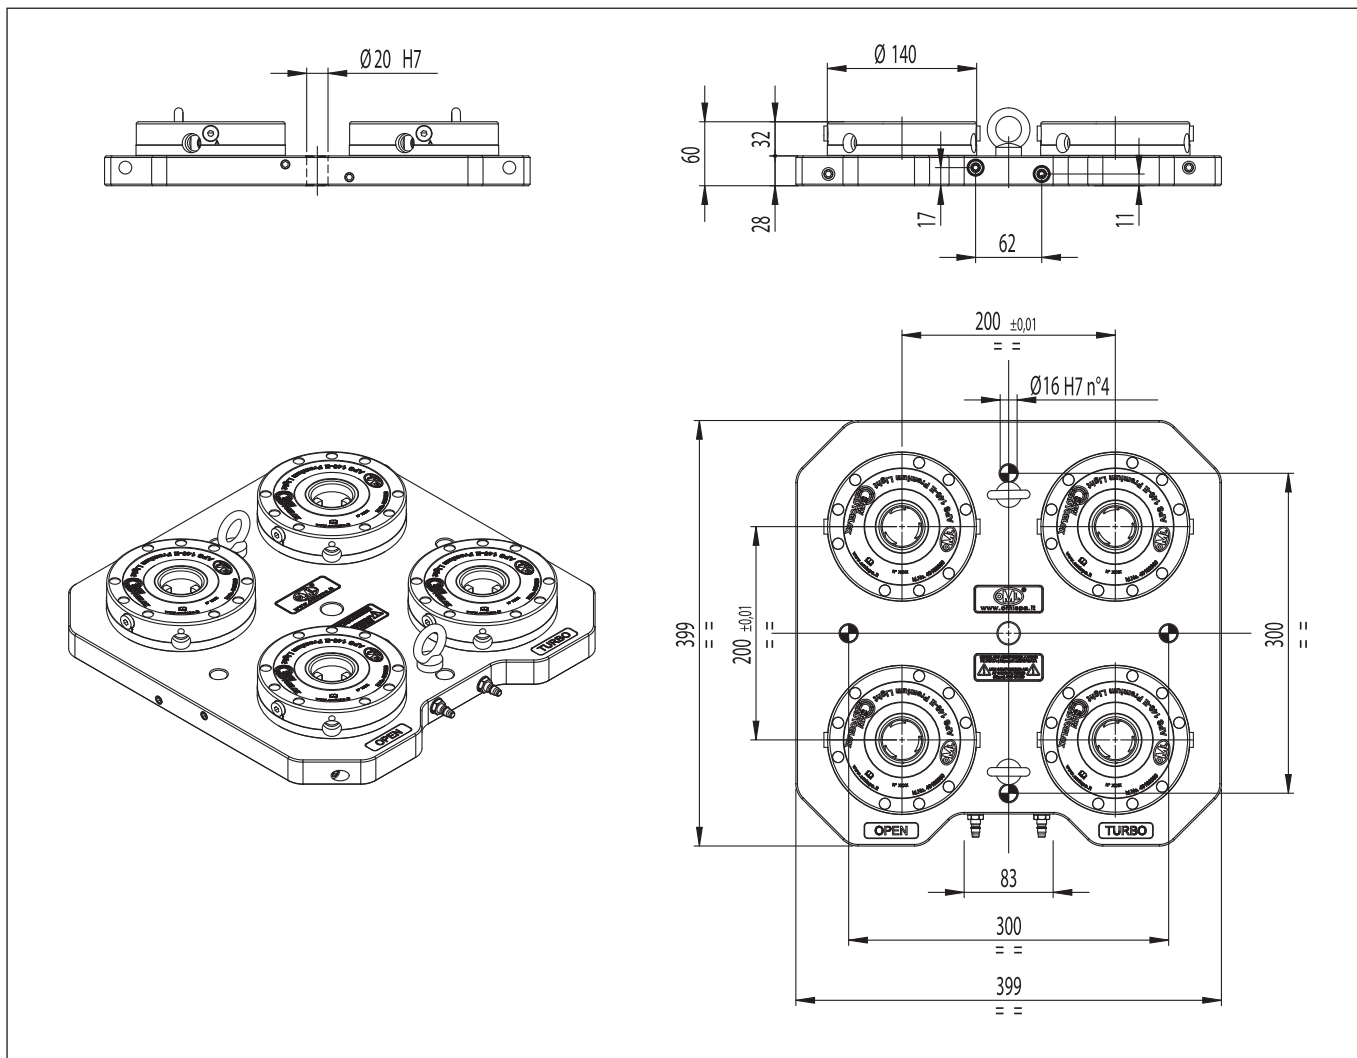

APS-140

Piastra • Plaque de base

con effetto turbo
avec effet "TURBO"
(Premium)

Piastra a 4 moduli APS 140-E
per centri di lavoro verticali
Plaque de base "QUATTRO" APS 140-E
pour centre d'usinage vertical

	cod. • Réf. Article	peso • Poids kg
Premium light	46 16 82 10	41
Basic	46 16 82 15	41