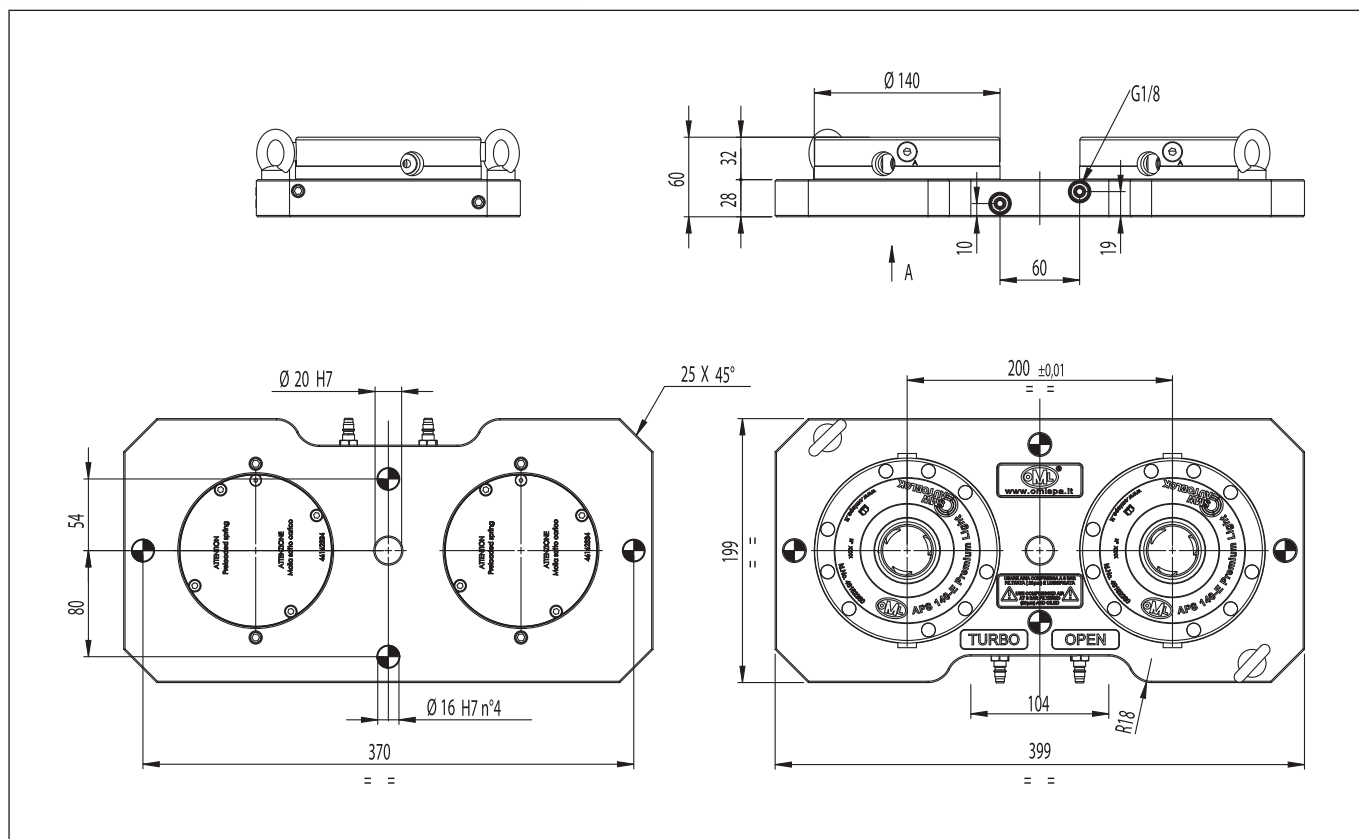

APS-140

Piastra • Plaque de base

con effetto turbo
avec effet "TURBO"
(Premium)

Piastra a 2 moduli APS 140-E
Plaque de base "DUO" APS 140-E

	cod. • Réf. Article	peso • Poids kg
Premium light	46 16 82 70	21
Basic	46 16 82 75	21