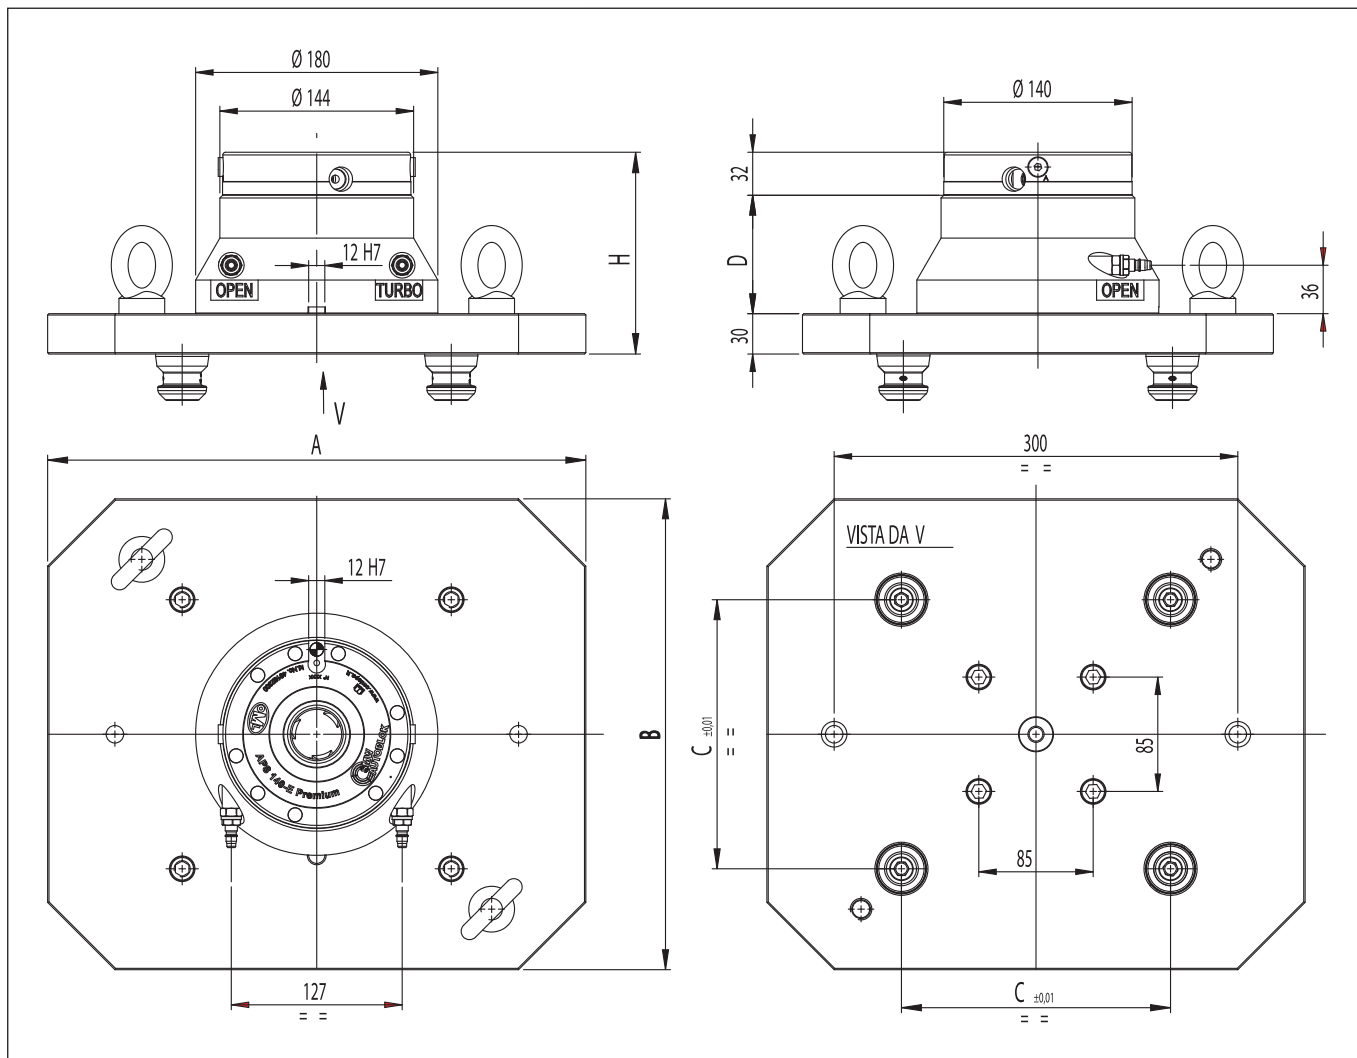

APS-140

Piastra • Plaque de base

con effetto turbo
avec effet "TURBO"

Piastra a 1 modulo APS 140 E per macchina a 5 assi
(predisposizione per piastra a 4 moduli)
Réhausse "SINGLE" avec 1 module APS 140-E
pour usinage 5 axes avec montage sur plaque "QUATTRO" APS

	codice Réf. Article	A mm	B mm	C mm	D mm	H mm	peso (kg) Poids (kg)
Premium	46 16 78 30	400	350	200	88	150	56
Premium	46 16 78 40	400	350	200	148	210	67,1
Premium	46 16 78 50	500	450	300	88	150	76,6
Premium	46 16 78 60	500	450	300	148	210	87,7