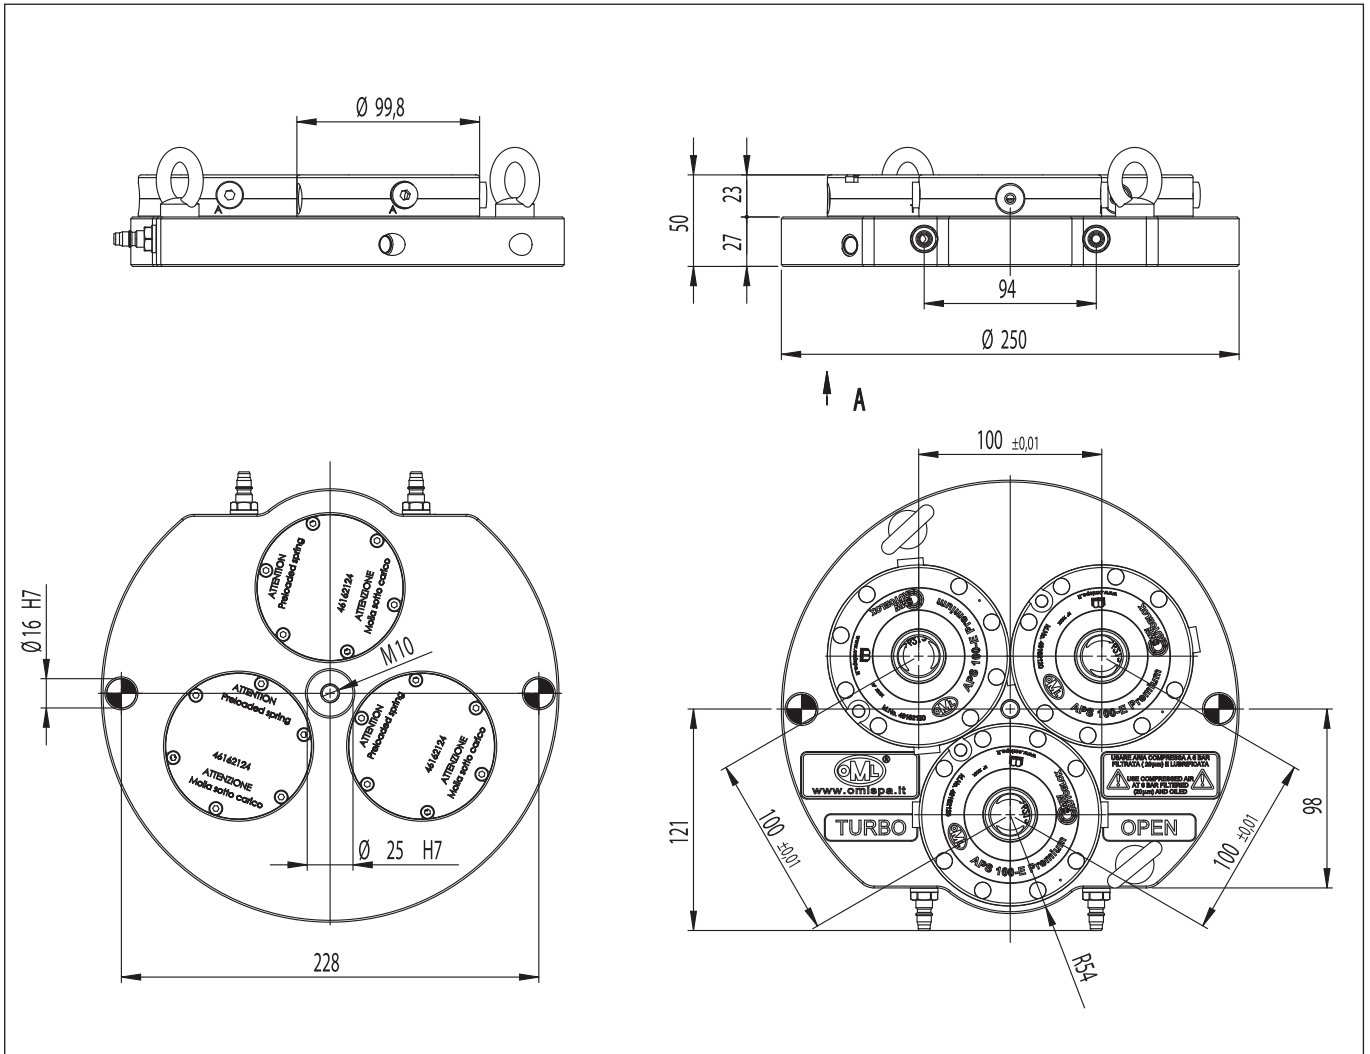

APS-140

Piastre • Plaque de base

con effetto turbo
avec effet "TURBO"
(Premium)

Piastra tonda a 3 moduli APS 100-E
Plaque cylindrique avec 3 modules APS 100-E

	codice Réf. Article	peso (kg) Poids (kg)
Premium	46 16 80 10	37
Basic	46 16 80 15	36