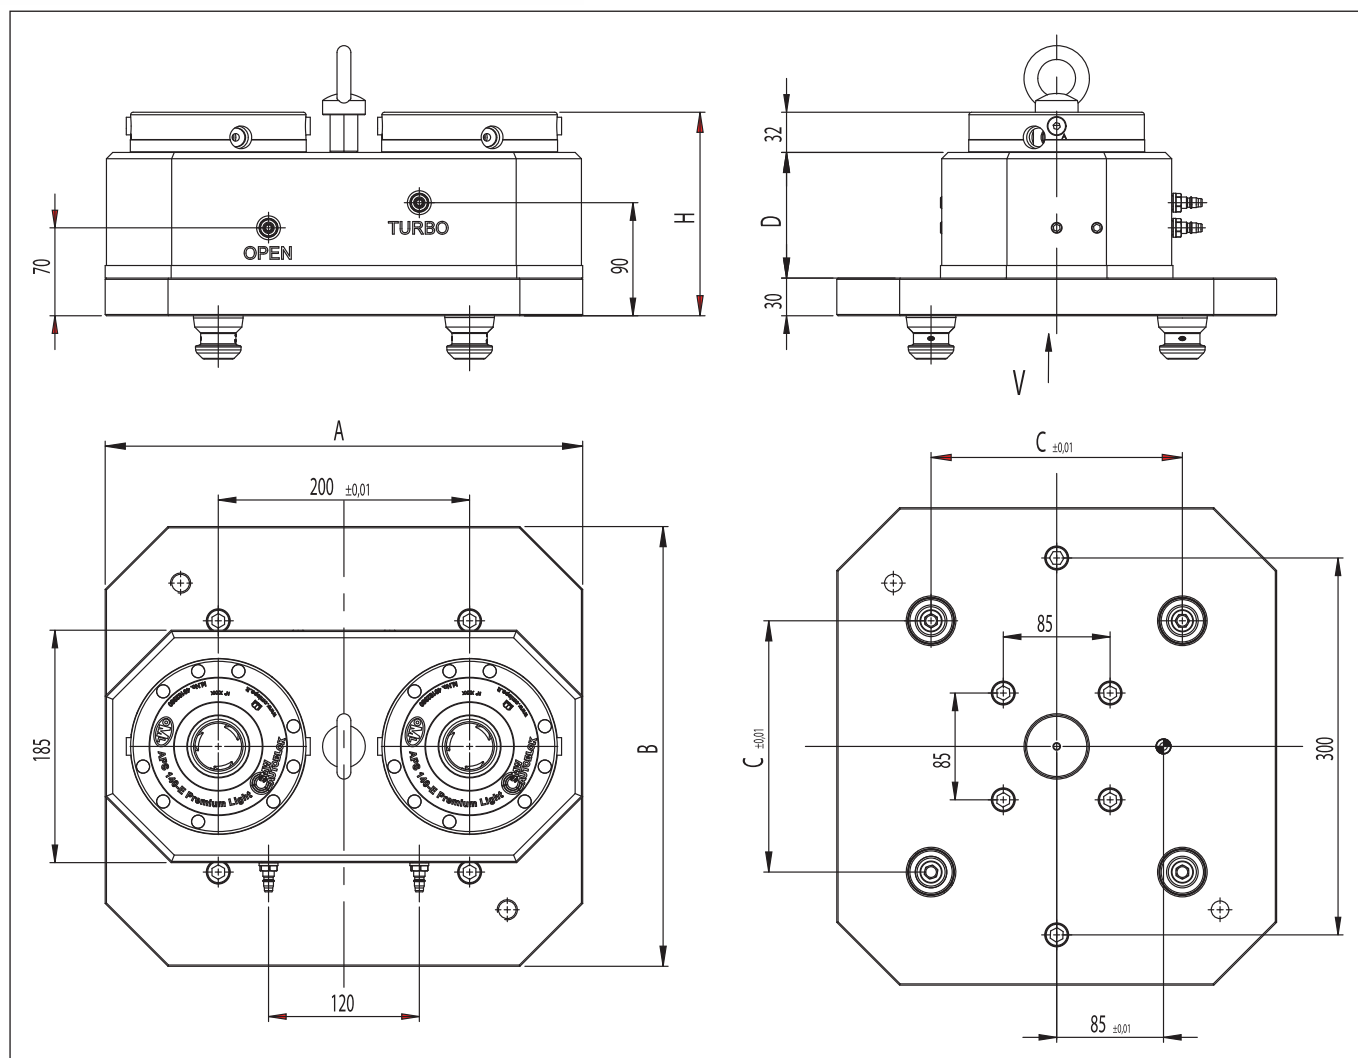

APS-140

Piastra • Plaque de base

con effetto turbo
avec effet "TURBO"
(Premium)

Piastra a 2 moduli APS 140 E per macchina a 5 assi
(predisposizione per piastra a 4 moduli)
Réhausse "DUO" avec 2 modules APS 140-E
pour usinage 5 axes avec montage sur plaque "QUATTRO" APS

	codice Réf. Article	A mm	B mm	C mm	D mm	H mm	peso (kg) Poids (kg)
Premium Light	46 16 79 30	400	350	200	100	162	89
Basic	46 16 79 35	400	350	200	100	162	89
Premium Light	46 16 79 40	400	350	200	200	262	137
Basic	46 16 79 45	400	350	200	200	262	137
Premium Light	46 16 79 50	500	450	300	100	162	109
Basic	46 16 79 55	500	450	300	100	162	109
Premium Light	46 16 79 60	500	450	300	200	262	157
Basic	46 16 79 65	500	450	300	200	262	157