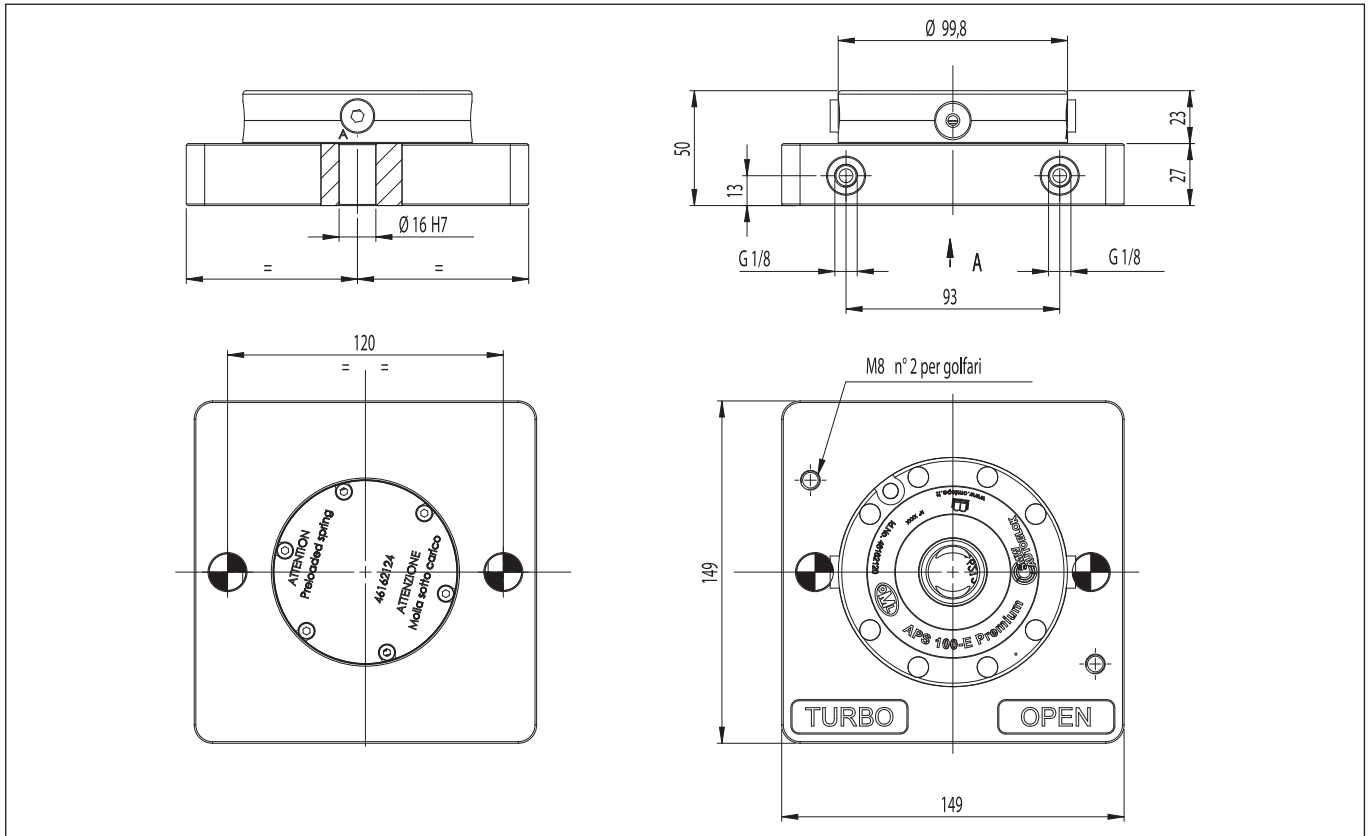

## Piastra • Plaque de base

Piastra a 1 modulo APS 100-E  
Plaque de base "SINGLE" APS 100-E

con effetto turbo  
avec effet "TURBO"

	cod. • Réf. Article	peso • Poids kg
Premium	46 16 82 80	5,5