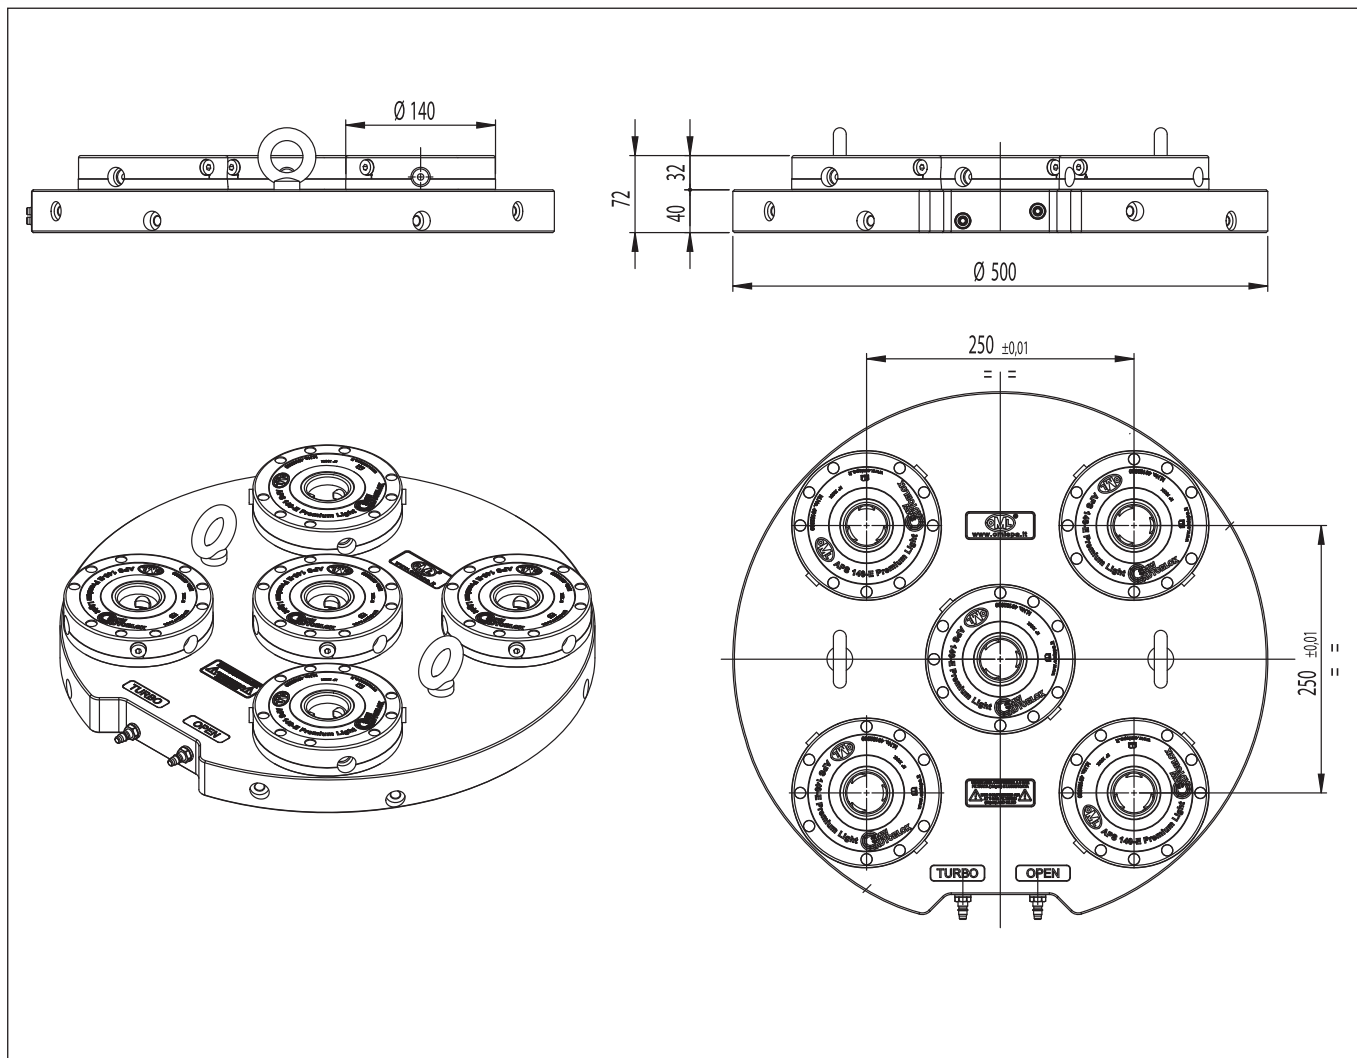

APS-140

Piastre • Plaque de base

con effetto turbo
avec effet "TURBO"
(Premium)

Piastra tonda a 5 moduli APS 140-E
Plaque cylindrique avec 5 modules APS 140-E

	codice Réf. Article	peso (kg) Poids (kg)
Premium Light	46 16 80 30	68
Basic	46 16 80 35	67