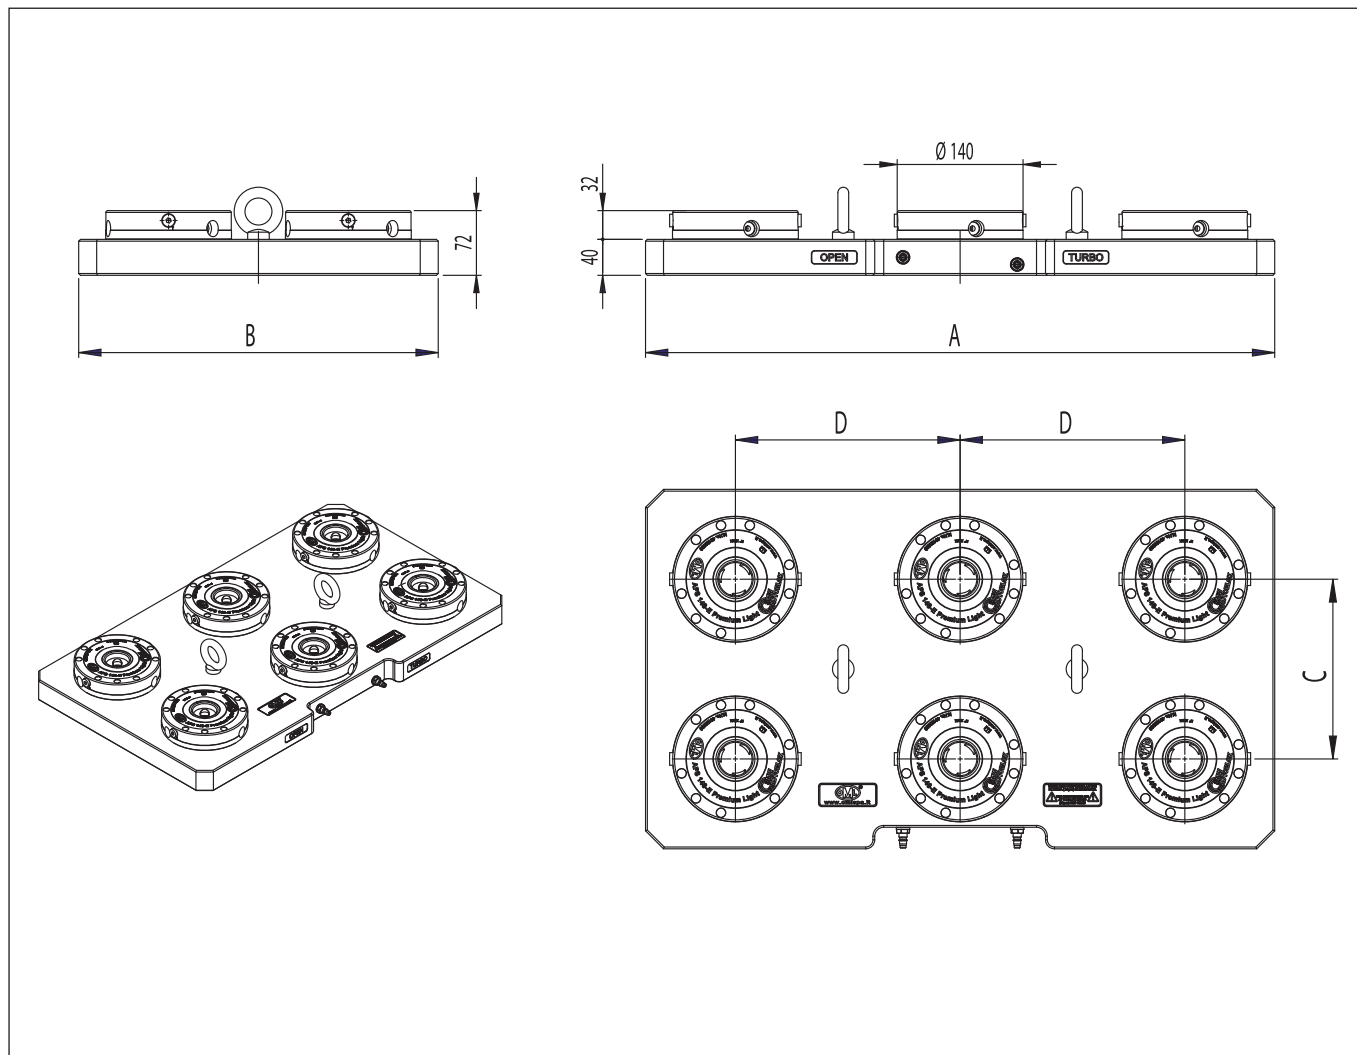

APS-140

Piastre • Plaque de base

con effetto turbo
avec effet "TURBO"
(Premium)

Piastra rettangolare
a 6 moduli APS 140-E
Plaque rectangulaire
avec 6 modules APS 140-E

	codice Réf. Article	A mm	B mm	C mm	D mm	peso Poids kg
Premium light	46 16 81 10	600	400	200	200	83
Basic	46 16 81 15	600	400	200	200	84
Premium light	46 16 81 20	700	400	200	250	94
Basic	46 16 81 25	700	400	200	250	96
Premium light	46 16 81 30	800	400	300	300	108
Basic	46 16 81 35	800	400	300	300	109