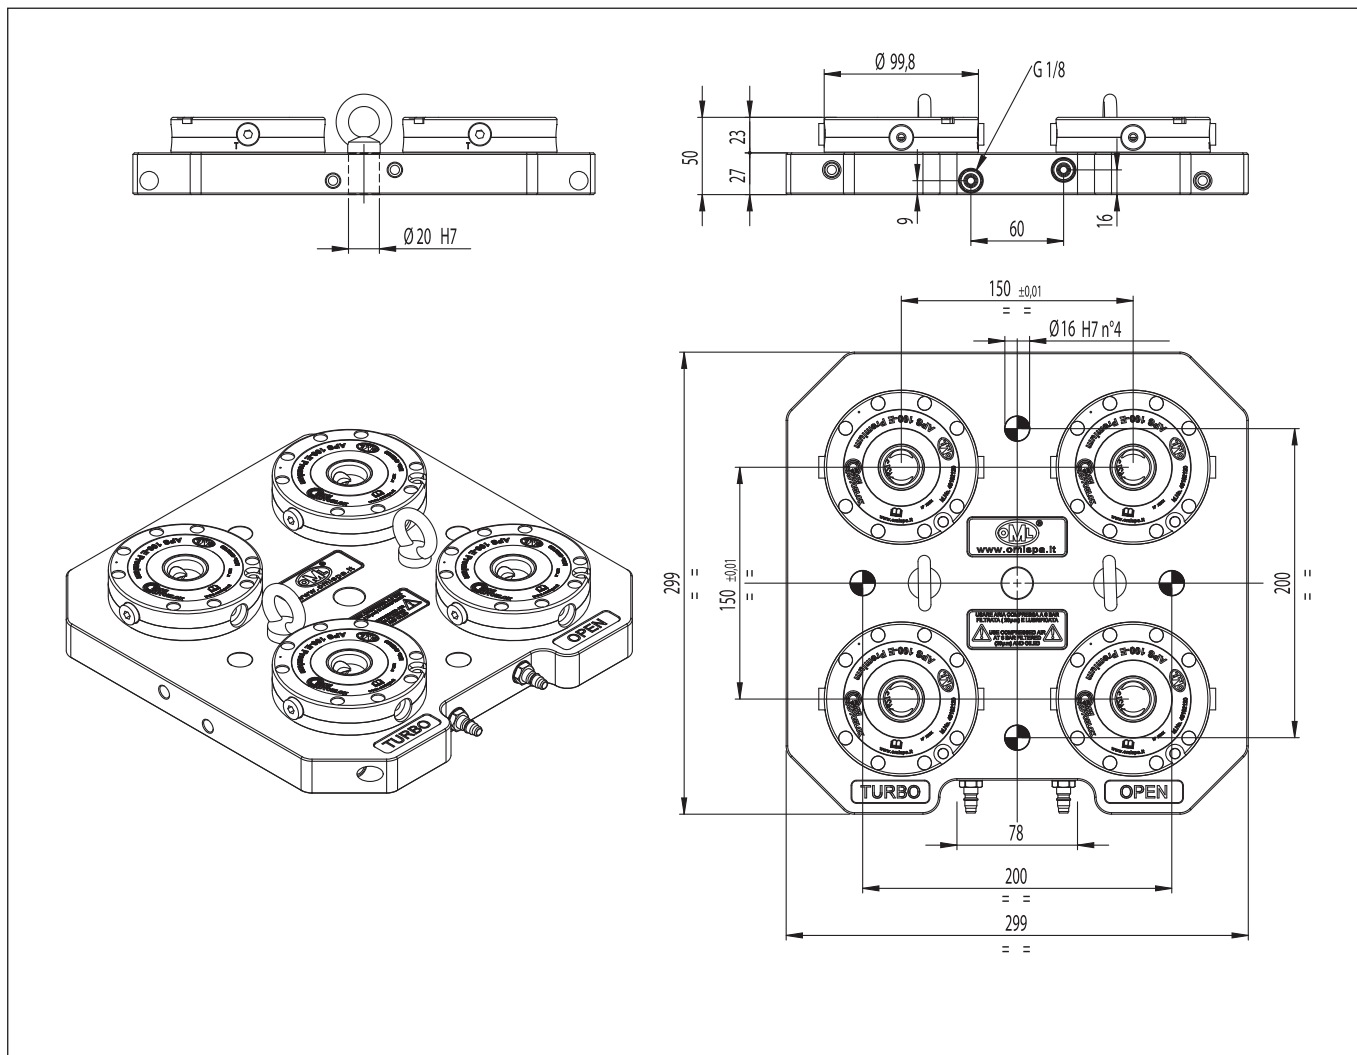

APS-100

Piastra • Plaque de base

Piastra a 4 moduli APS 100-E
per centri di lavoro verticali
Plaque de base "QUATTRO" APS 100-E
pour centre d'usinage vertical

con effetto turbo
avec effet "TURBO"
(Premium)

	cod. • Réf. Article	peso • Poids kg
Premium	46 16 82 50	20,5
Basic	46 16 82 55	20,5