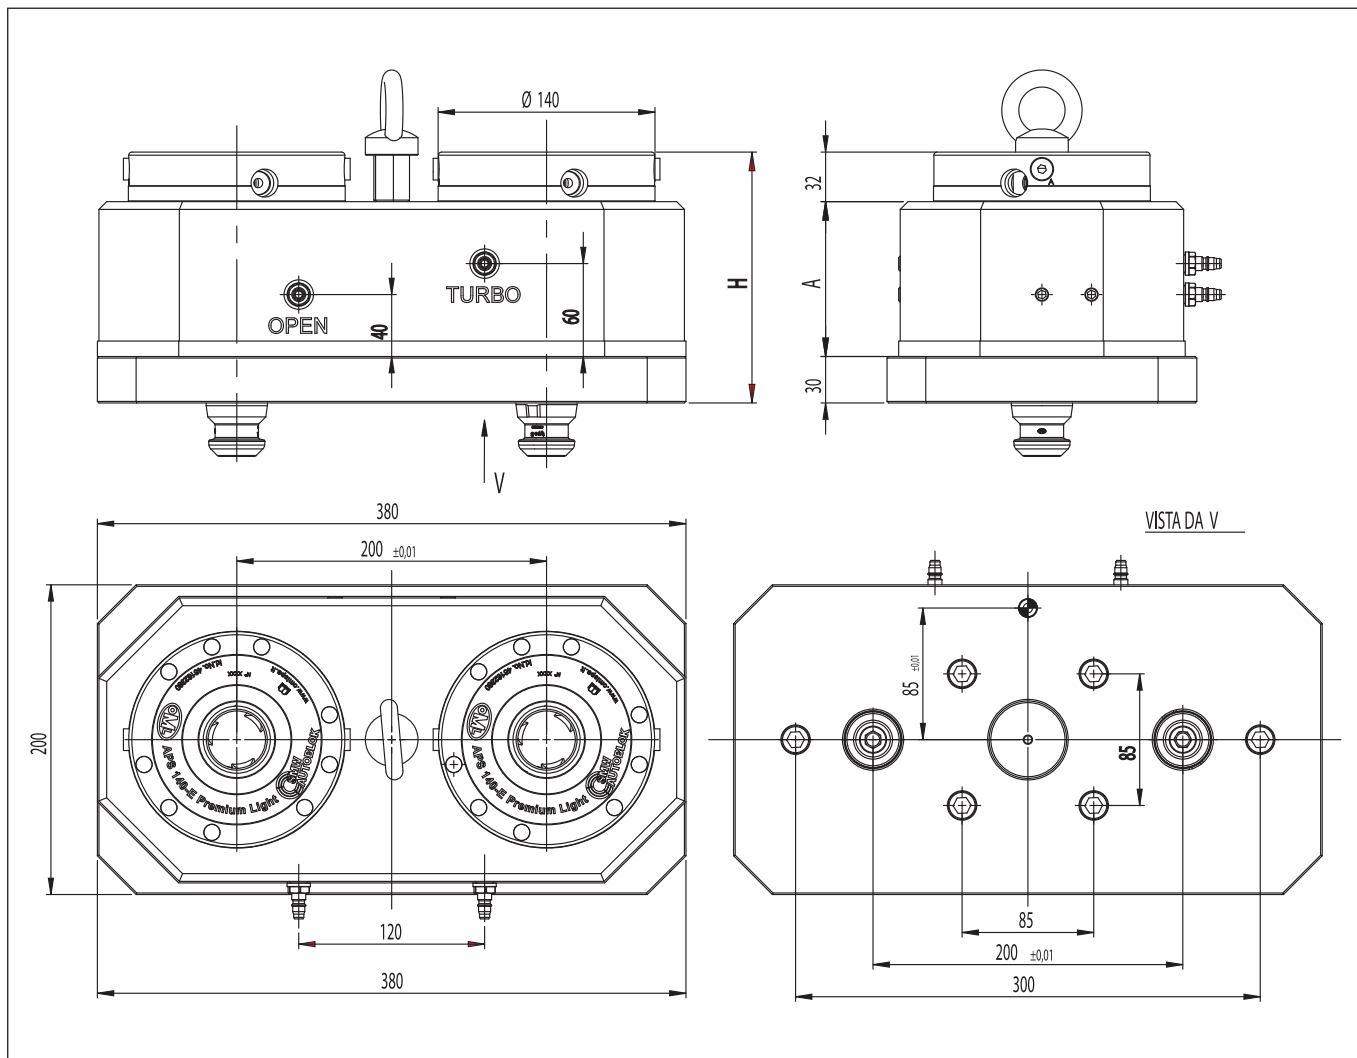

APS-140

Piastre • Plaque de base

Piastra a 2 moduli APS 140 E per macchina a 5 assi
(predisposizione per piastra a 2 moduli)
Réhausse "DUO" avec 2 modules APS 140-E
pour usinage 5 axes avec montage sur plaque "DUO" APS

con effetto turbo
avec effet "TURBO"
(Premium)

	codice Réf. Article	A mm	H mm	peso (kg) Poids (kg)
Premium Light	46 16 79 10	100	162	70
Basic	46 16 79 15	100	162	71
Premium Light	46 16 79 20	200	262	118
Basic	46 16 79 25	200	262	119