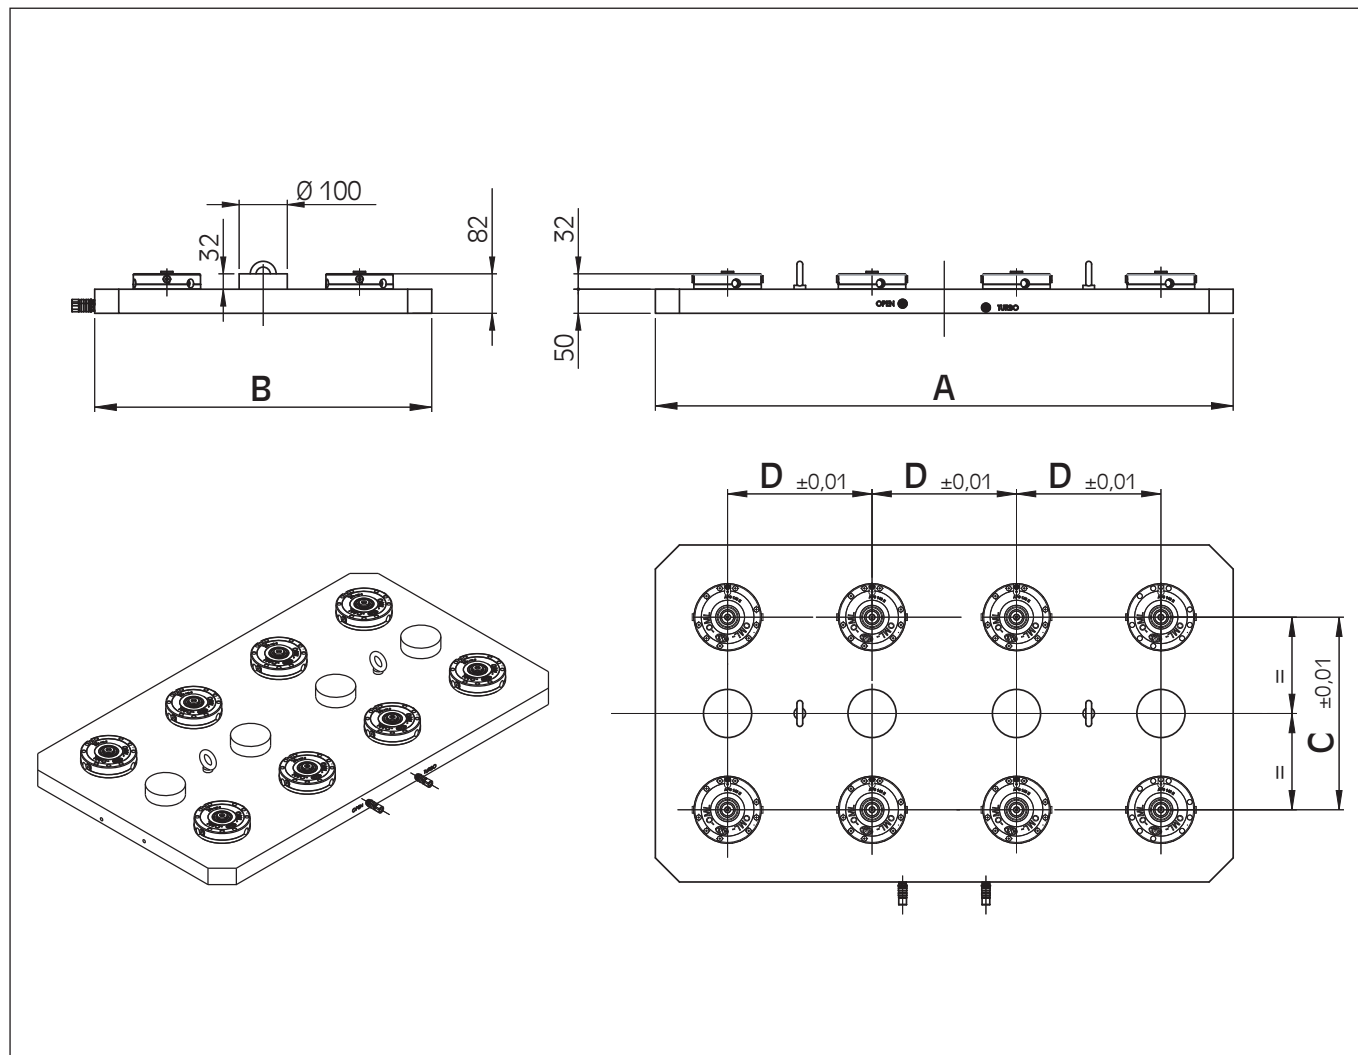

APS-140

Piastra • Plaque de base

Piastra rettangolare a 8/10 moduli APS 140-E
Plaque rectangulaire avec 8/10 modules APS 140-E

con effetto turbo
avec effet "TURBO"
(Premium)

	codice Réf. Article	A mm	B mm	C mm	D mm	n° of modules	peso Poids kg
Premium light	46 16 81 40	1.000	500	250	250	8	288
Basic	46 16 81 45	1.000	500	250	250	8	289
Premium light	46 16 81 50	1.200	700	400	300	8	300
Basic	46 16 81 55	1.200	700	400	300	8	302
Premium light	46 16 81 60	1.400	700	400	300	10	344
Basic	46 16 81 65	1.400	700	400	300	10	345